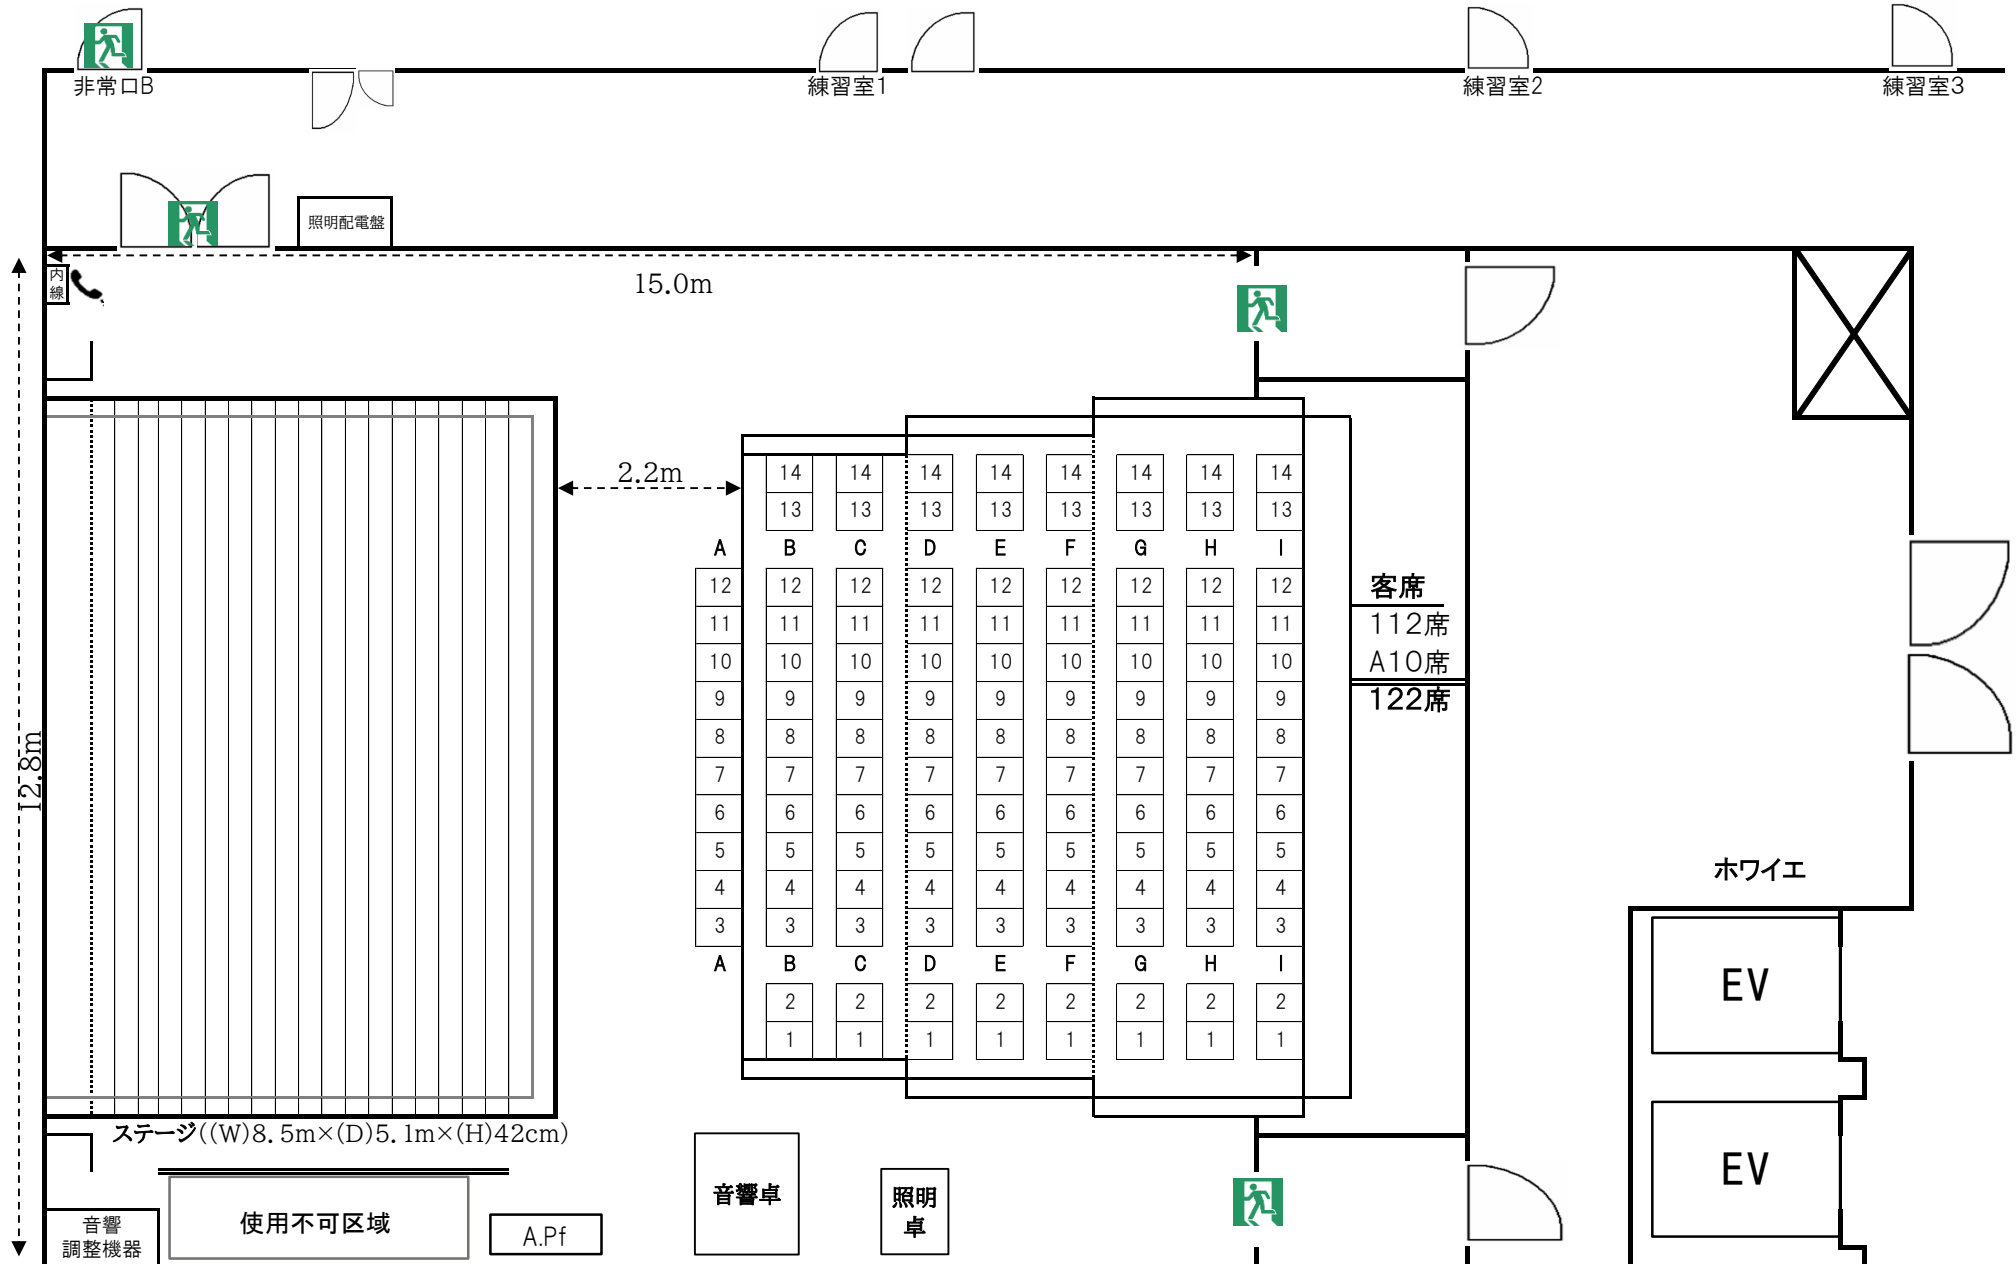

# スカイプラザ浜大津 7階 スタジオ1 会場図

定員最大122名

※音響・照明操作卓側は通行スペースがかなり狭くなっているため、基本来場者の通行はできません。